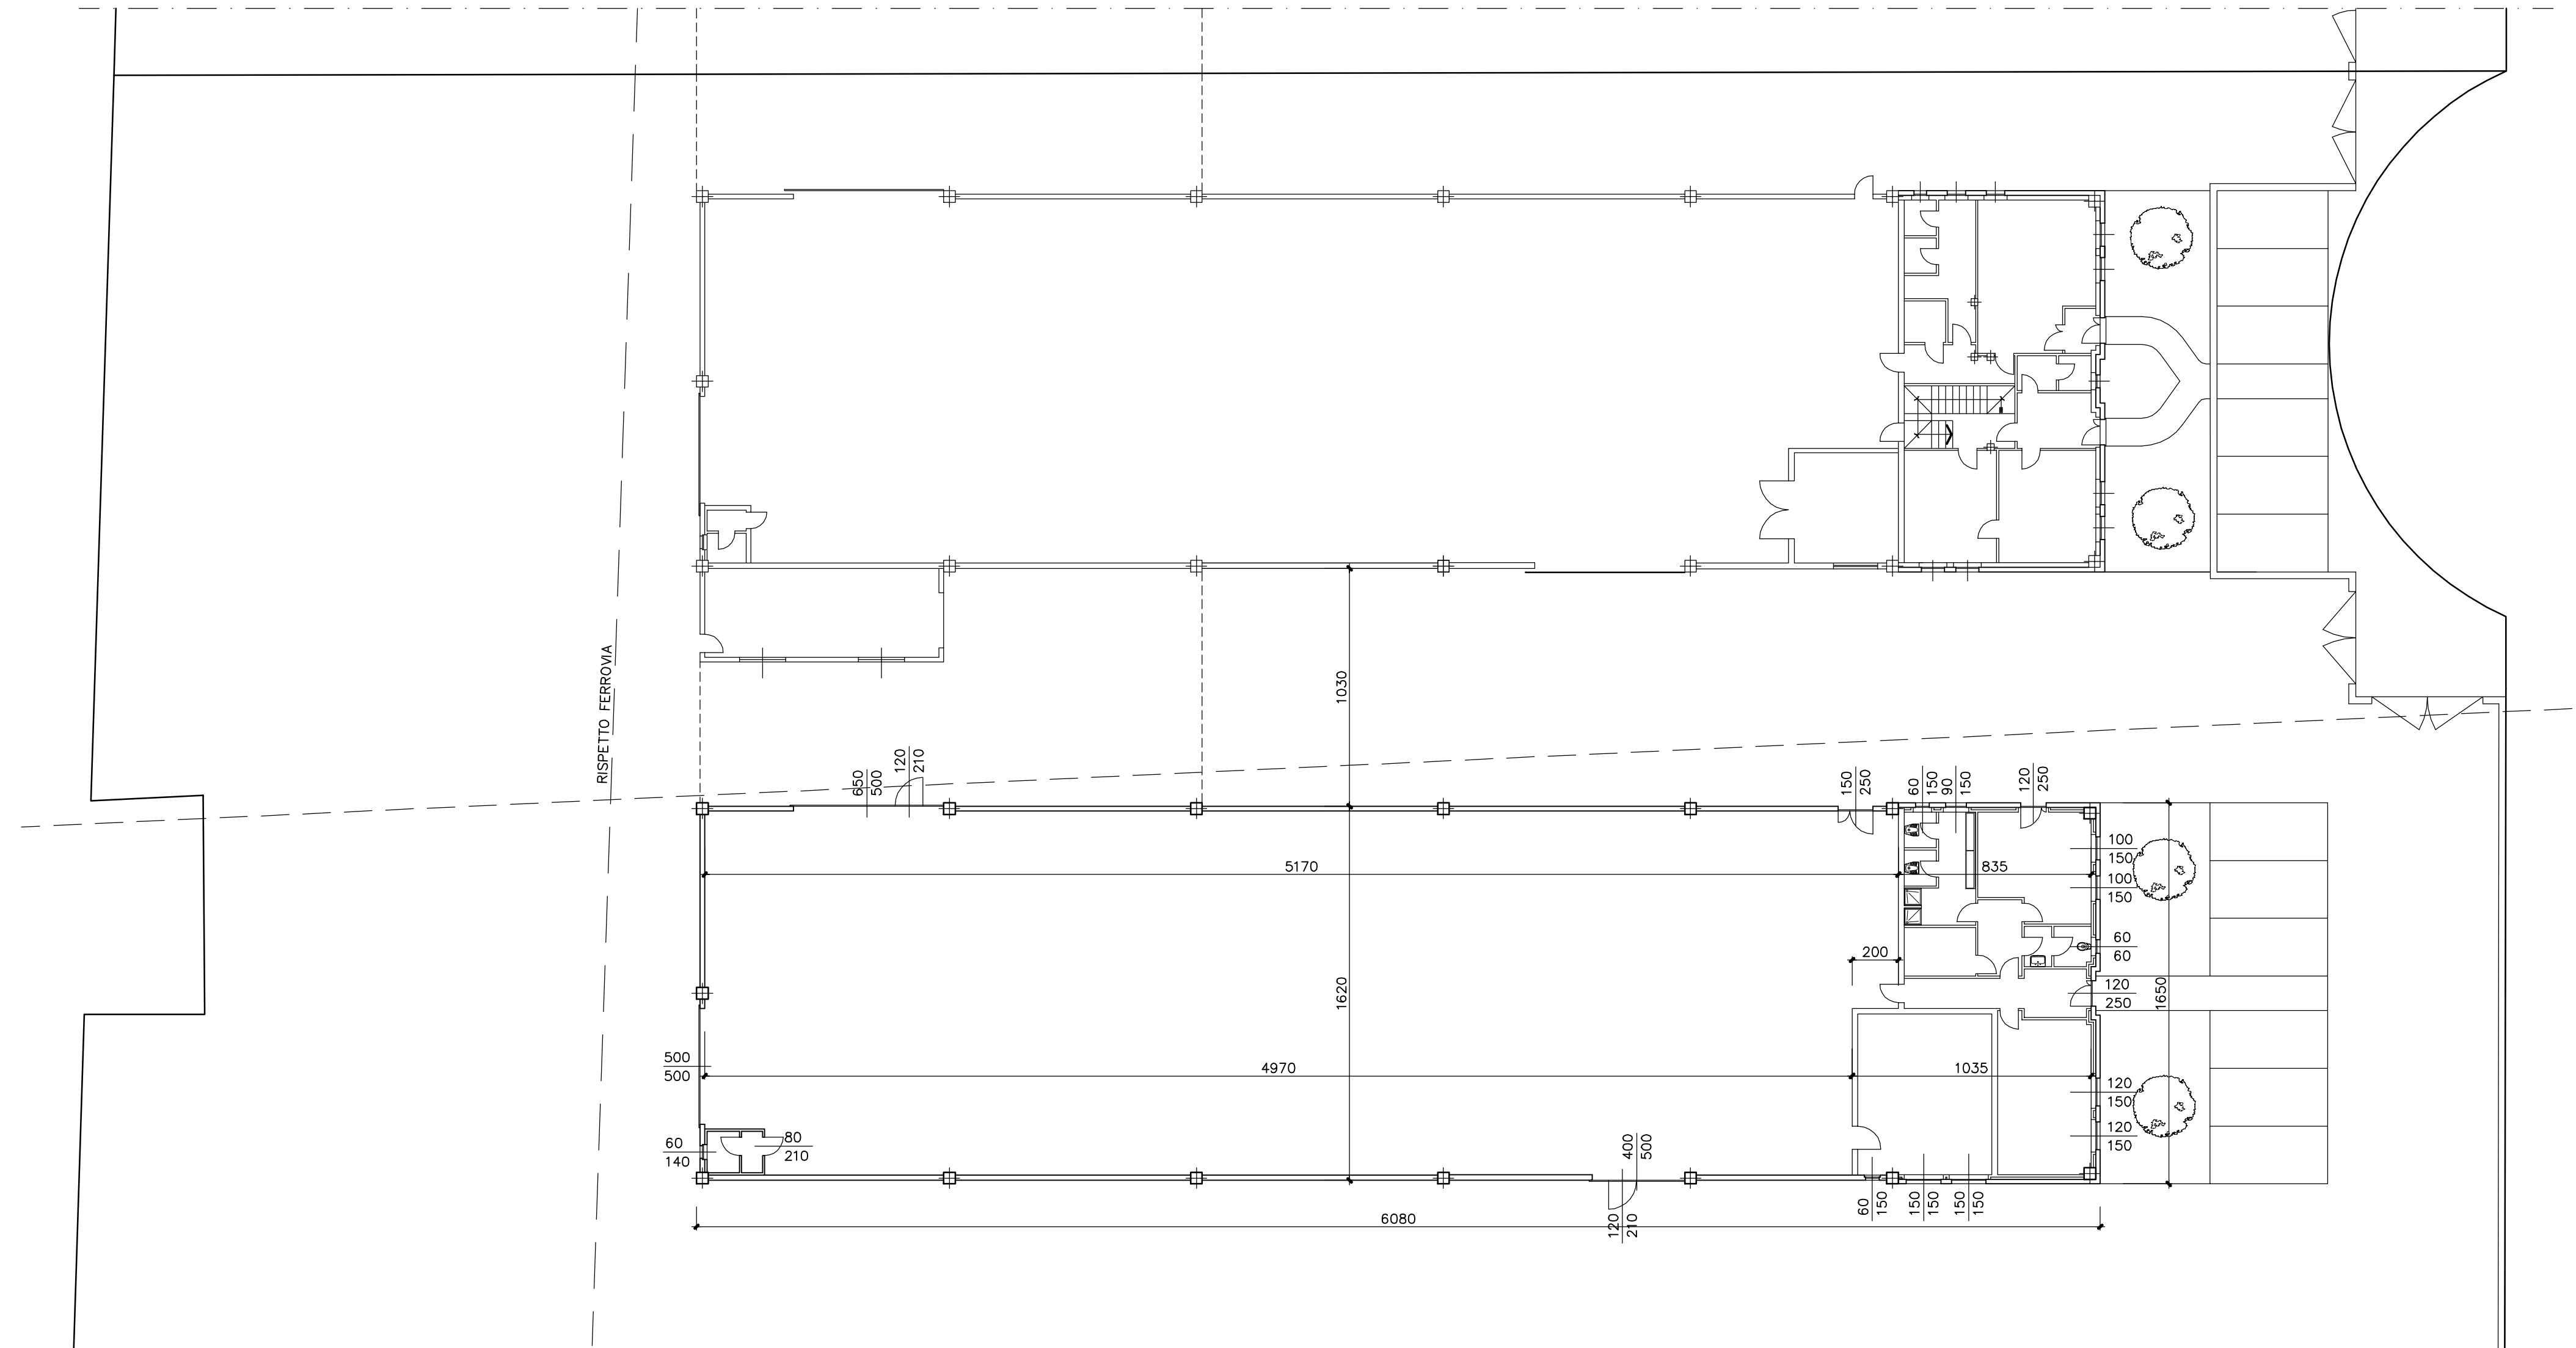

PIANTA PIANO TERRA CAPANNONE SCALA 1:200

PIANTA PRIMO PIANO UFFICI SCALA 1:200

PROVINCIA DI PIACENZA

Comune di ROTTOFRENO

Studio tecnico  
Dott. Ing. ROBERTO CALZA  
Via Delle Teresiane, 4 - Piacenza telefono 0523/335.619

Elaborato  
49/2013

Data  
30/10/2013

Protocollo  
663913

Scala  
1:200

Disegnatore

Aggiornamento

**TITOLARE ATTIVITA' PRODUTTIVA:**  
RACCORDERIA PIACENTINA  
Loc. Palazzina 29010-Rottofreno

**PROPRIETARIO AREA:**  
L.P.R. S.r.l. Strada Rivasso 25  
29010-Agazzano

**PROGETTO:**  
PROGETTO DI AMPLIAMENTO DI UNA ATTIVITA' PRODUTTIVA  
CON VARIANTE DI P.R.G. MEDIANTE PROCEDIMENTO SUAP

05

TAVOLA

**OGGETTO:**  
PLANIMETRIA GENERALE  
PIANO TERRA E PIANO PRIMO

STATO FINALE