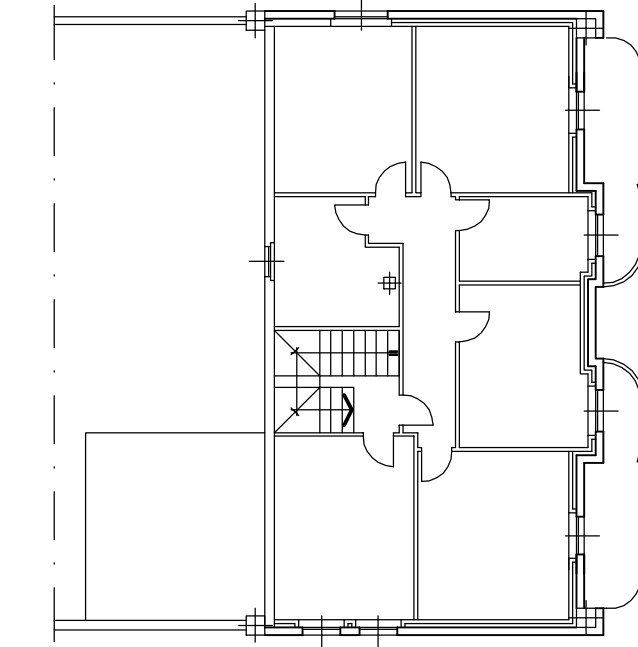

PIANTA PIANO TERRA CAPANNONE SCALA 1:200

PIANTA PRIMO PIANO UFFICI SCALA 1:200

PROVINCIA DI PIACENZA

Comune di ROTTOFRENO

Studio tecnico  
Dott. Ing. ROBERTO CALZA  
Via Delle Teresiane, 4 - Piacenza telefono 0523/335.619

Elaborato  
49/2013

Data  
30/10/2013

Protocollo  
663913

Scala  
1:200

Disegnatore

Aggiornamento

**TITOLARE ATTIVITA' PRODUTTIVA:**  
RACCORDERIA PIACENTINA  
Loc. Palazzina 29010-Rottofreno

**PROPRIETARIO AREA:**  
L.P.R. S.r.l. Strada Rivasso 25  
29010-Agazzano

**PROGETTO:**  
PROGETTO DI AMPLIAMENTO DI UNA ATTIVITA' PRODUTTIVA  
CON VARIANTE DI P.R.G. MEDIANTE PROCEDIMENTO SUAP

05

TAVOLA

**OGGETTO:**  
PLANIMETRIA GENERALE  
PIANO TERRA E PIANO PRIMO

STATO FINALE