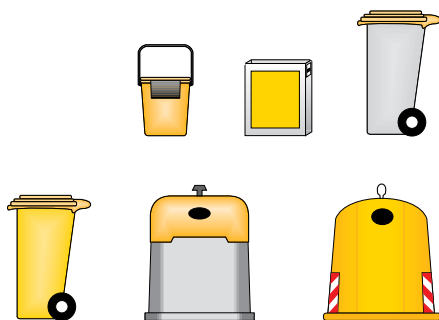

Dove lo butto

Se ti capita spesso di chiederti in quale contenitore buttare un determinato rifiuto, da oggi puoi contare sul Rifiutologo: lo strumento, pensato da Iren, da consultare tutte le volte in cui avrai dei dubbi sulla destinazione dei tuoi rifiuti domestici.

Ogni rifiuto al suo posto

In questa sezione puoi trovare le categorie di rifiuti e i contenitori in cui conferirli.